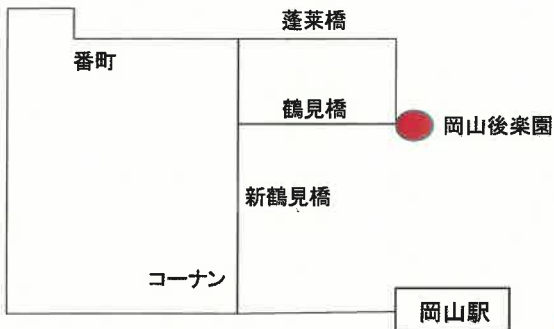

## 《岡山駅 9時15分発、9時45分発》

※岡山駅⇒岡山後楽園ノンストップ

岡山駅を出発後、運行経路を変更し、岡山後楽園まで参ります。

県立美術館(往復)は停車いたしません。ご注意ください。

○停車する停留所: 岡山後楽園

●停車しない停留所: 県立美術館(往復)

## 《岡山駅 10時15分発～14時45分発》

岡山駅を出発後、通常ルートで岡山県立美術館へ参ります。

その後、経路を変更し、岡山後楽園へ参ります。

○停車する停留所○

岡山後楽園、岡山県立美術館(往復)