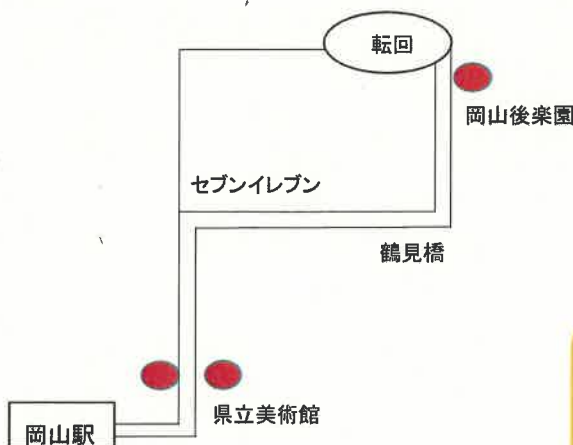

## 《岡山駅 9時15分発、9時45分発》

※岡山駅⇒岡山後楽園ノンストップ

岡山駅を出発後、運行経路を変更し、岡山後楽園まで参ります。

県立美術館(往復)は停車いたしません。ご注意ください。

○停車する停留所: 岡山後楽園

●停車しない停留所: 県立美術館(往復)

## 《岡山駅 10時15分発～14時45分発》

岡山駅を出発後、通常ルートで岡山県立美術館へ参ります。

その後、経路を変更し、岡山後楽園へ参ります。

○停車する停留所○

岡山後楽園、岡山県立美術館(往復)